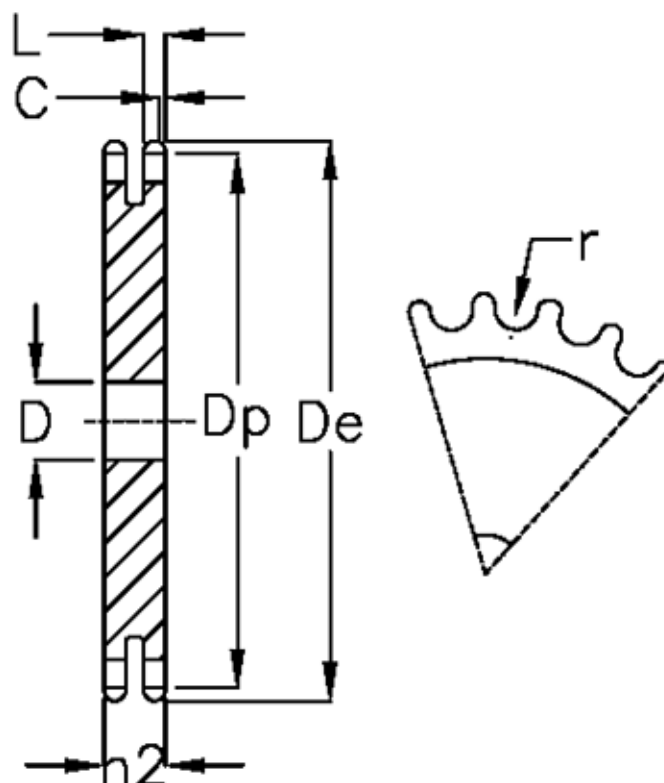

Varenummer: 616022007009
Beskrivelse: Pladehjul 12 B-2 Z=9 duplex

Mål

Antal tænder	= 9	L = 10.8
C	= 2	r = 12.07
D	= 12	
De	= 62	
Dp	= 55.7	
For kædebetegnelse	= 12 B-2	
For kæde størrelse	= 3/4 x 7/16	
h2	= 30.3	